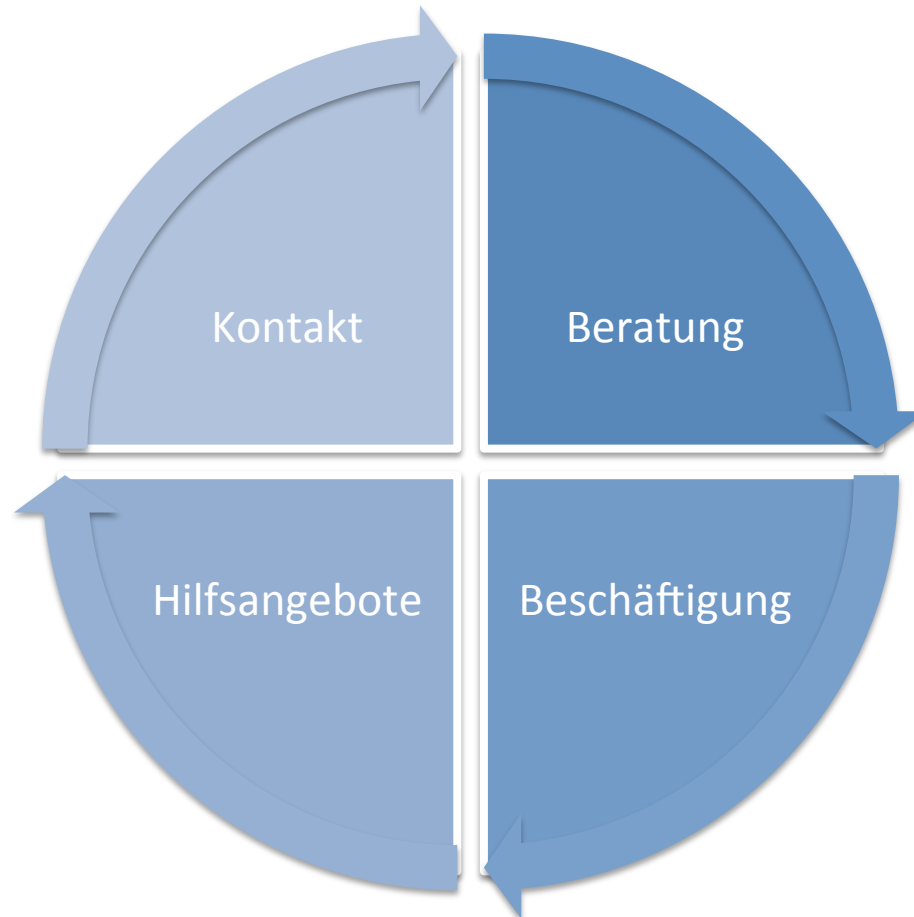

Angebote für Familien

FAMILIENZENTRUM
RADEBEUL

LOCKDOWN

im Winter

Angebote für Familien

FAMILIENZENTRUM
RADEBEUL

LOCKDOWN

im Winter

Angebote für Tagespflege-Eltern

FAMILIENZENTRUM
RADEBEUL

LOCKDOWN

im Winter

Angebote für Senior*innen & im Bereich „Demenz und Pflege“

FAMILIENZENTRUM
RADEBEUL

LOCKDOWN

im Winter

Angebote für Senior*innen & im Bereich „Demenz und Pflege“

FAMILIENZENTRUM
RADEBEUL

LOCKDOWN

im Winter

Angebote für Senior*innen & im Bereich „Demenz und Pflege“

Technik nutzen, die uns verbindet

Wie nutze ich Smartphone und Tablet? Wie kann ich an einer Video-Konferenz teilnehmen? Wie kann ich mit dem Handy Video-Fonieren?