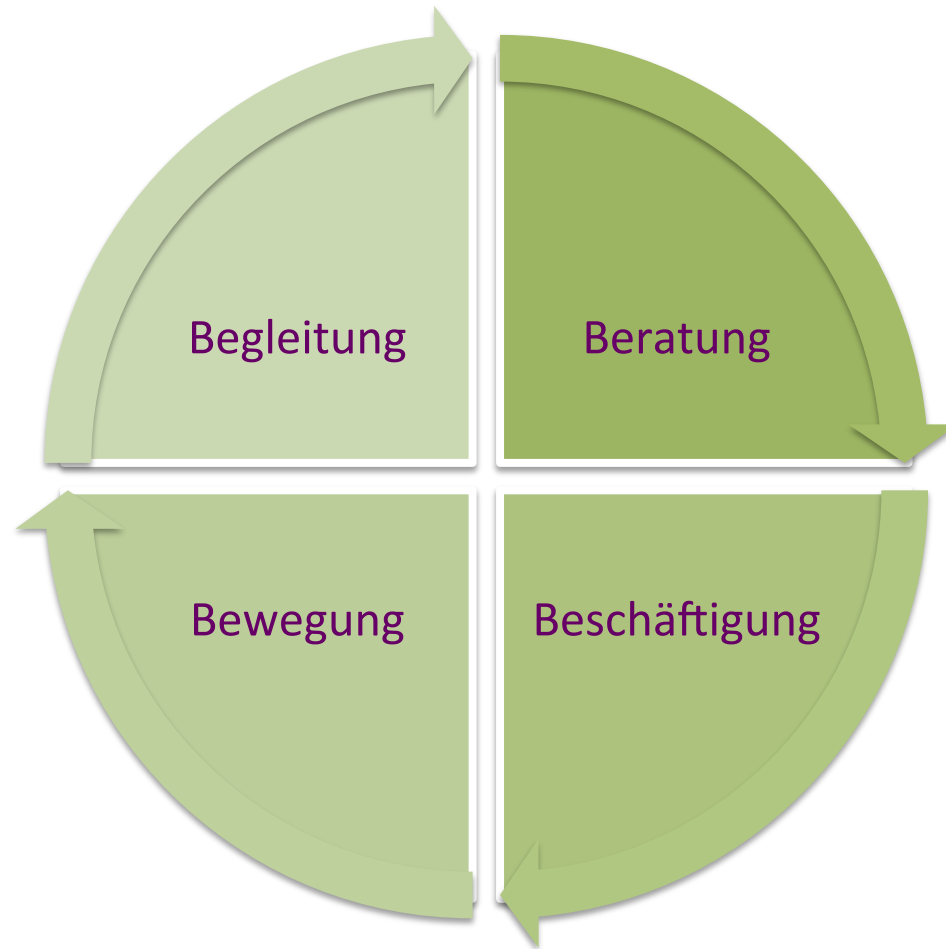

FAMILIENZENTRUM
RADEBEUL

ÖFFNUNG

seit Sommer

- Klausur mit „Corona-Rückblick“ und anschließender Party
- Sicherung der Erfahrungen
- Kurse und Angebote mit Abstand und Maske

FAMILIENZENTRUM
RADEBEUL

VORBEREITUNG

im Herbst

- Vorhaben: wenn Lockdown, dann keine komplette Schließung
- Digitales Arbeiten wird routinierter
- Schulungen zur Benutzung von Online-Tools, wie Zoom

FAMILIENZENTRUM
RADEBEUL

LOCKDOWN

im Winter

Angebote für Familien

FAMILIENZENTRUM
RADEBEUL

LOCKDOWN

im Winter

Angebote für Familien

FAMILIENZENTRUM
RADEBEUL

LOCKDOWN

im Winter

Angebote für Tagespflege-Eltern

FAMILIENZENTRUM
RADEBEUL

LOCKDOWN

im Winter

Angebote für Senior*innen & im Bereich „Demenz und Pflege“

FAMILIENZENTRUM
RADEBEUL

LOCKDOWN

im Winter